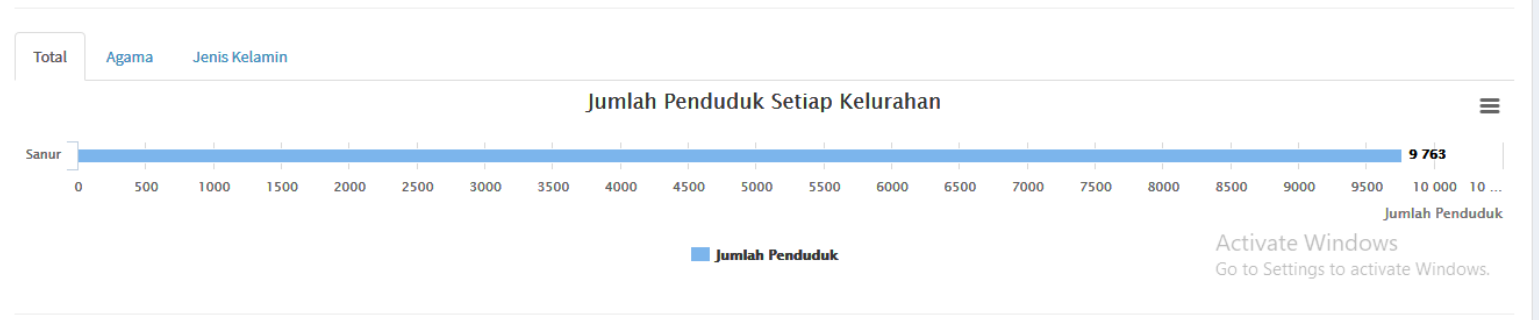

**DATA PENDUKUNG LAYANAN
INFORMASI DAN DOKUMENTASI
KELURAHAN SANUR**

Activate Windows
Go to Settings to activate Windows.

Yulia Miftahul Azizah
ONLINE

Cari...

Navigasi Utama

- Profil
- Dashboard
- Dashboard Profil Desa**
- Dashboard Profil KK
- Dashboard Penduduk Pendetang
- Profil Keluarga
- Surat Menyurat
- Laporan
- Formulir Layanan SIMYANDES (CAPIL)
- Kota Tangguh Sosial
- Master / Data Base

Dashboard Profil Desa

Kelurahan/Desa: Sanur Periode: Mei 2020 Cari

9.763 Jumlah Penduduk	32 Jumlah Pegawai Aktif	141 Surat Keterangan	0 Surat Pindah
0 Surat Kelahiran	2 Surat Kematian	0 Surat Masuk	0 Surat Keluar Lainnya